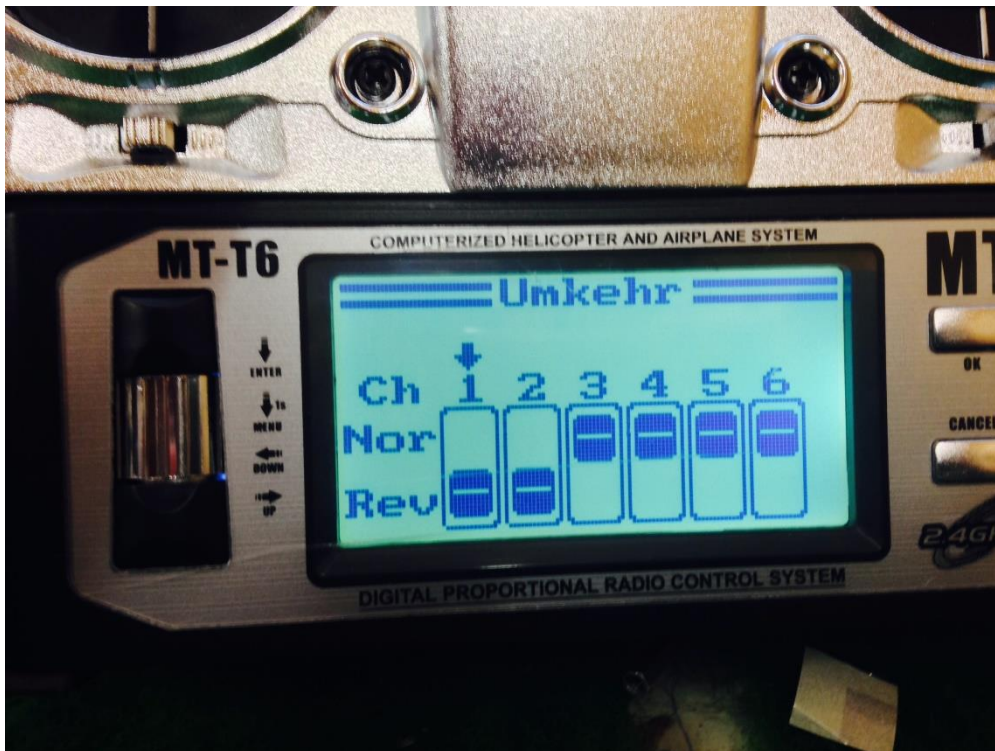

Einstellungen des Senders

Servoeinstellungen beachten!!!!

So richtig!!

Gaskurve im Normalmodus

Einstellungen des Senders

Gaskurve Idle Up (3D Modus)

Pitch Kurve im Normalmodus!!!

Einstellungen des Senders

Gaskurve Idle Up (3D Modus)

Kreisel Normalmodus!!!!

Einstellungen des Senders

Kreisel im 3D Modus (Idle Up)

Einstellungen des Senders

Gas aus!!! Nicht Aktiv

Einstellungen des Senders

Gas aus Aktiv