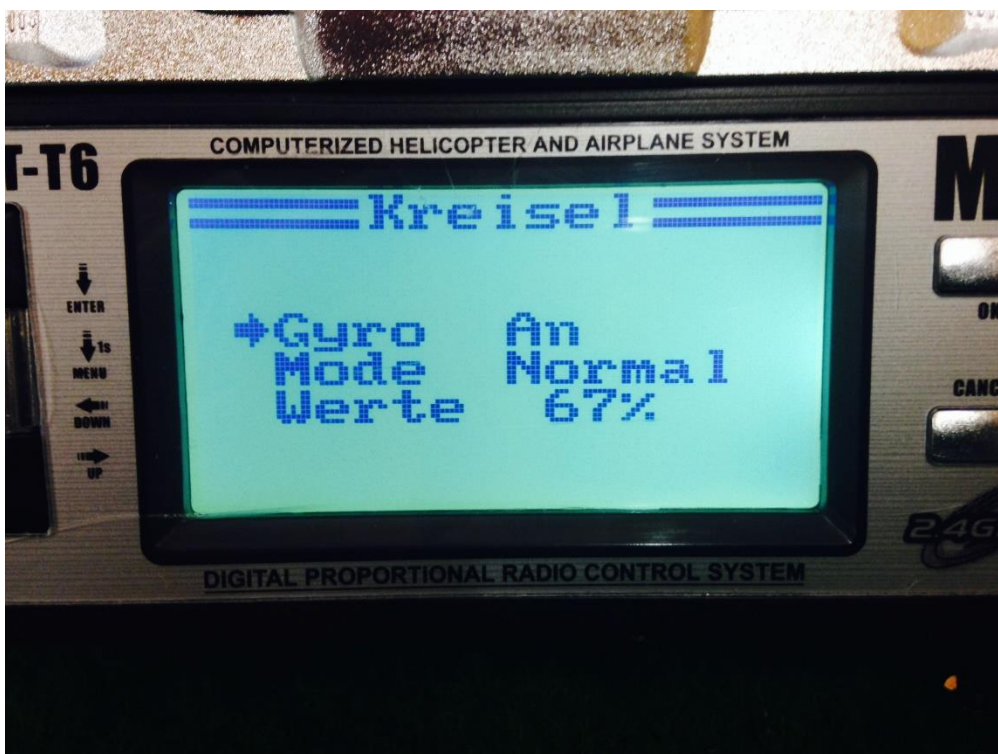

Einstellungen des Senders

Servoeinstellungen beachten!!!!

So richtig!!

Gaskurve im Normalmodus

Einstellungen des Senders

Gaskurve Idle Up (3D Modus)

Pitch Kurve im Normalmodus!!!

Einstellungen des Senders

Gaskurve Idle Up (3D Modus)

Kreisel Normalmodus!!!!

Einstellungen des Senders

Kreisel im 3D Modus (Idle Up)

Einstellungen des Senders

Gas aus!!! Nicht Aktiv

Einstellungen des Senders

Gas aus Aktiv