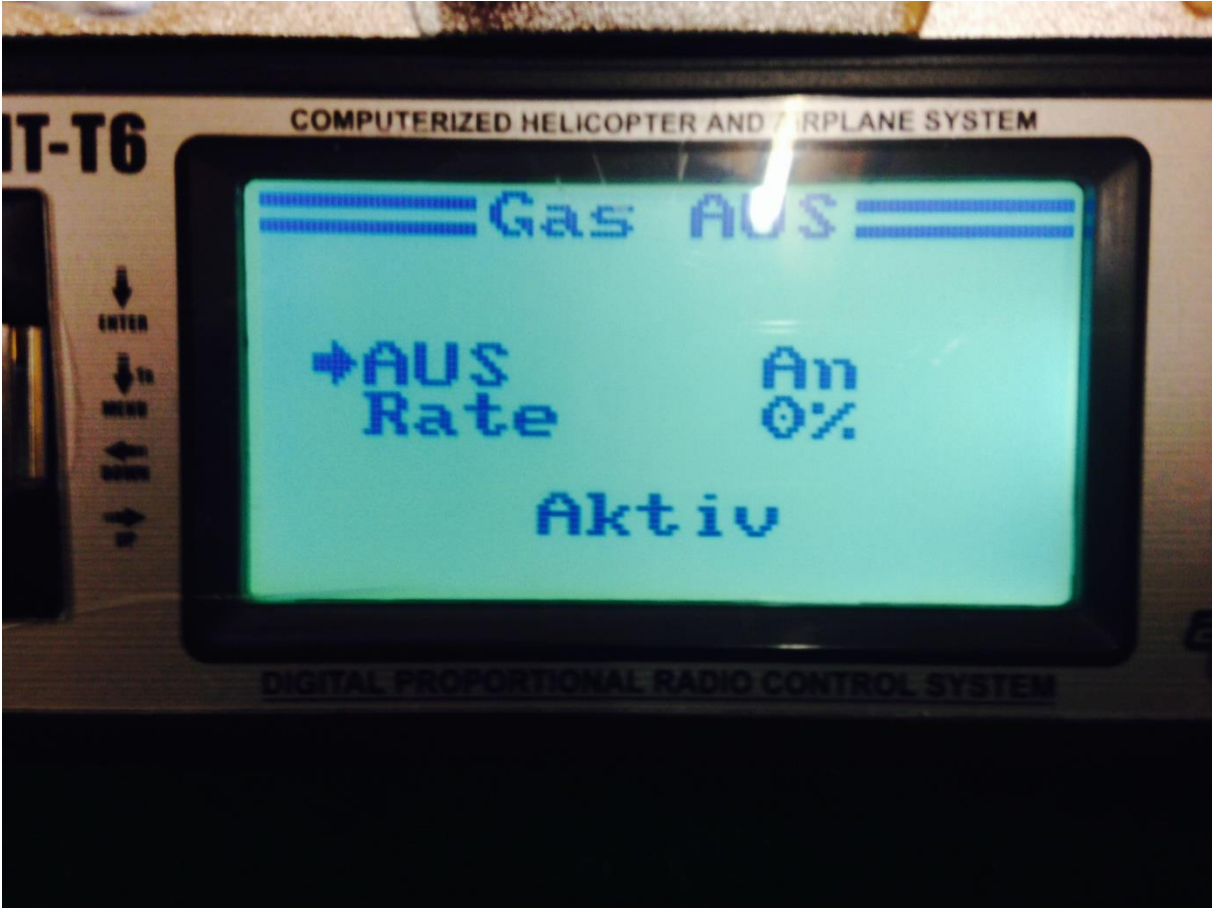

Einstellungen des Senders

Servoeinstellungen beachten!!!!

So richtig!!

Gaskurve im Normalmodus

Einstellungen des Senders

Gaskurve Idle Up (3D Modus)

Pitch Kurve im Normalmodus!!!

Einstellungen des Senders

Gaskurve Idle Up (3D Modus)

Kreisel Normalmodus!!!!

Einstellungen des Senders

Kreisel im 3D Modus (Idle Up)

Einstellungen des Senders

Gas aus!!! Nicht Aktiv

Einstellungen des Senders

Gas aus Aktiv