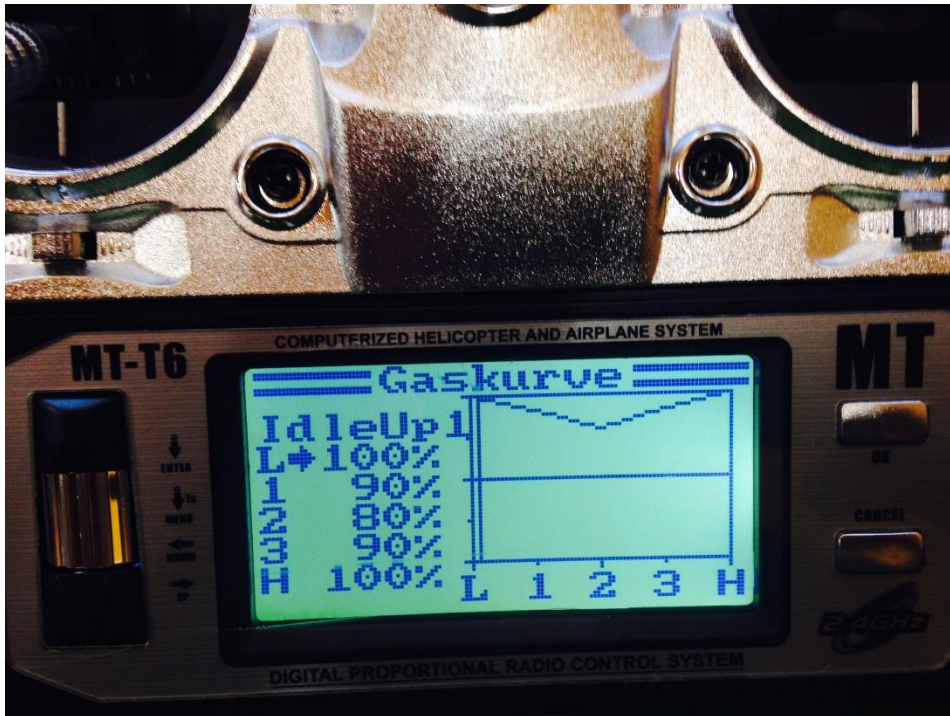

Einstellungen des Senders

Servoeinstellungen beachten!!!!

So richtig!!

Gaskurve im Normalmodus

Einstellungen des Senders

Gaskurve Idle Up (3D Modus)

Pitch Kurve im Normalmodus!!!

Einstellungen des Senders

Gaskurve Idle Up (3D Modus)

Kreisel Normalmodus!!!!

Einstellungen des Senders

Kreisel im 3D Modus (Idle Up)

Einstellungen des Senders

Gas aus!!! Nicht Aktiv

Einstellungen des Senders

Gas aus Aktiv