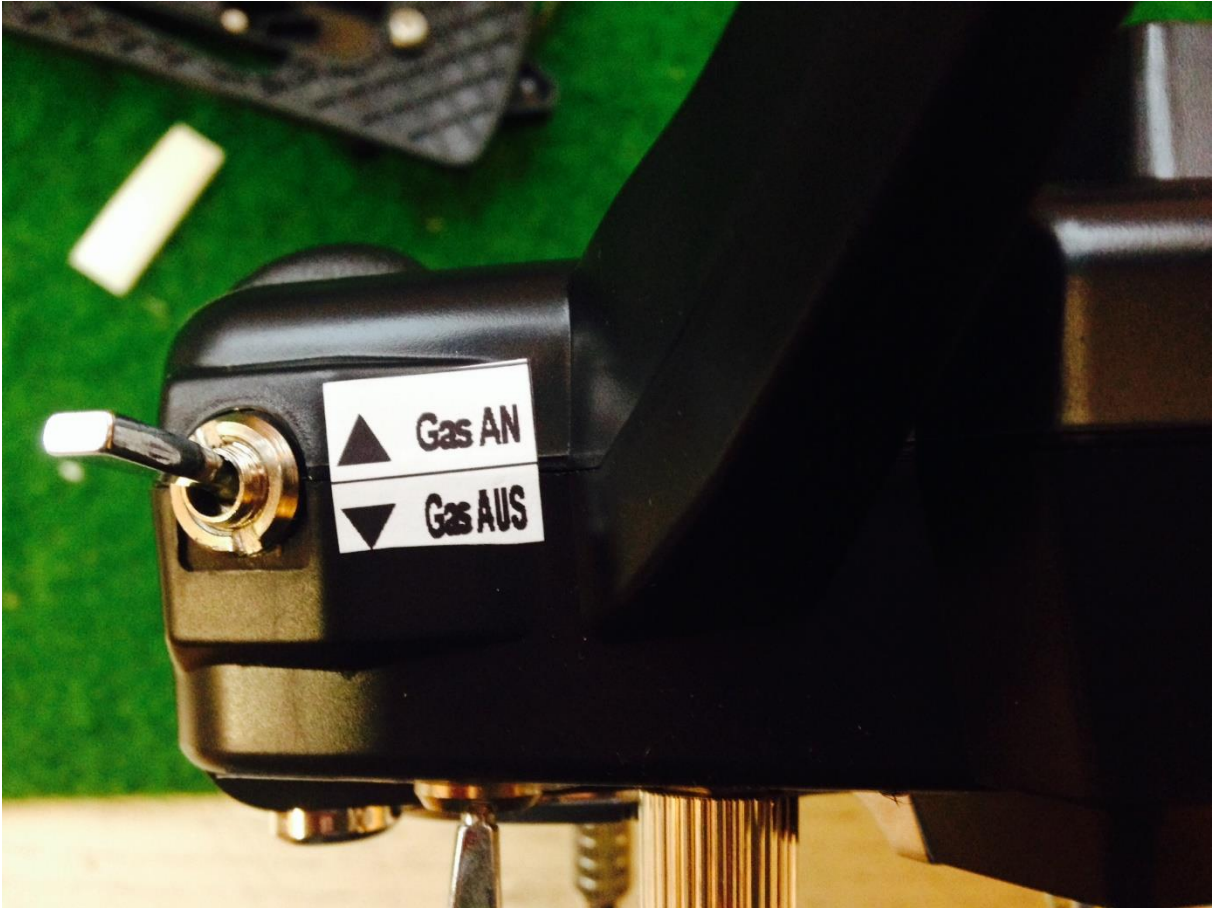

Einstellungen des Senders