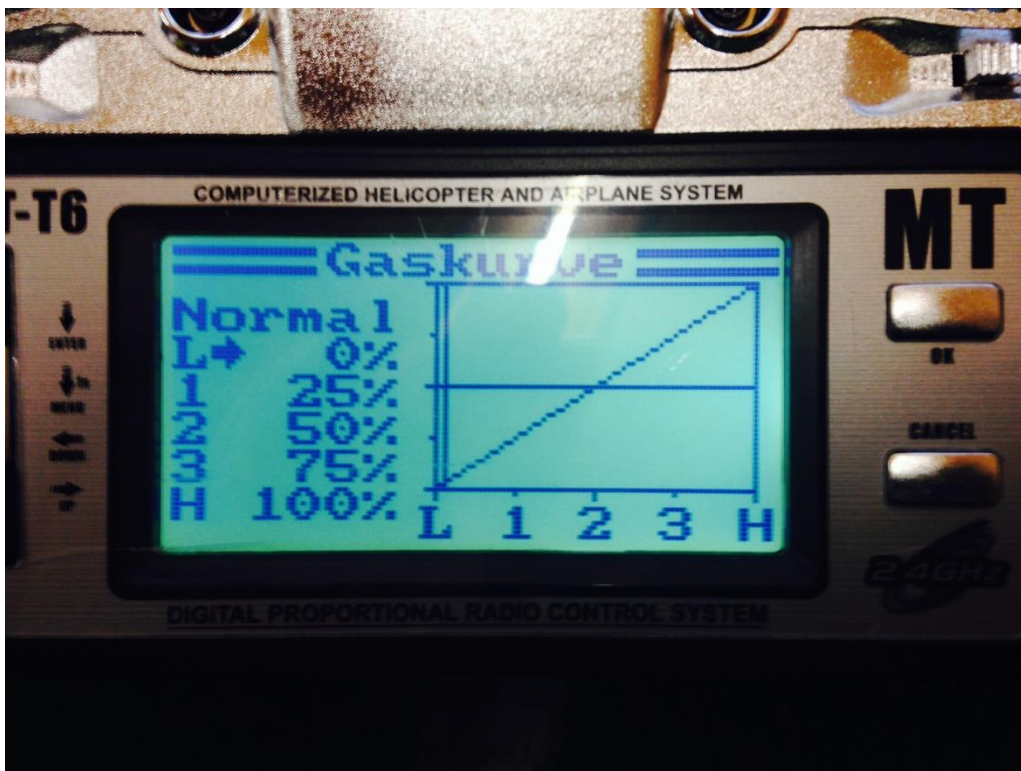

Einstellungen des Senders

Servoeinstellungen beachten!!!!

So richtig!!

Gaskurve im Normalmodus

Einstellungen des Senders

Gaskurve Idle Up (3D Modus)

Pitch Kurve im Normalmodus!!!

Einstellungen des Senders

Gaskurve Idle Up (3D Modus)

Kreisel Normalmodus!!!!

Einstellungen des Senders

Kreisel im 3D Modus (Idle Up)

Einstellungen des Senders

Gas aus!!! Nicht Aktiv

Einstellungen des Senders

Gas aus Aktiv