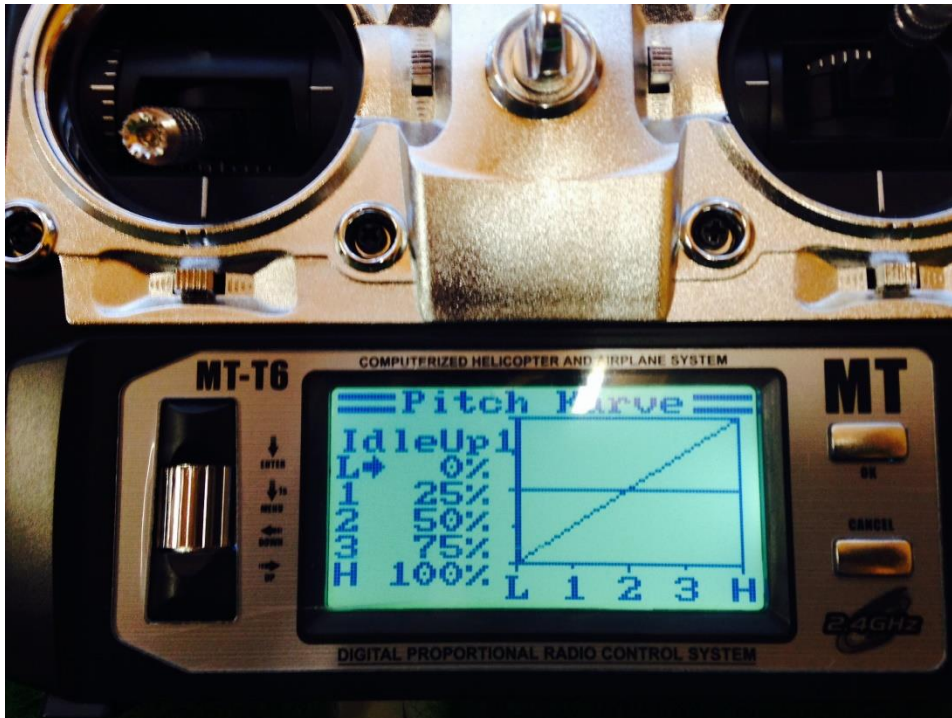

Einstellungen des Senders

Servoeinstellungen beachten!!!!

So richtig!!

Gaskurve im Normalmodus

Einstellungen des Senders

Gaskurve Idle Up (3D Modus)

Pitch Kurve im Normalmodus!!!

Einstellungen des Senders

Gaskurve Idle Up (3D Modus)

Kreisel Normalmodus!!!!

Einstellungen des Senders

Kreisel im 3D Modus (Idle Up)

Einstellungen des Senders

Gas aus!!! Nicht Aktiv

Einstellungen des Senders

Gas aus Aktiv