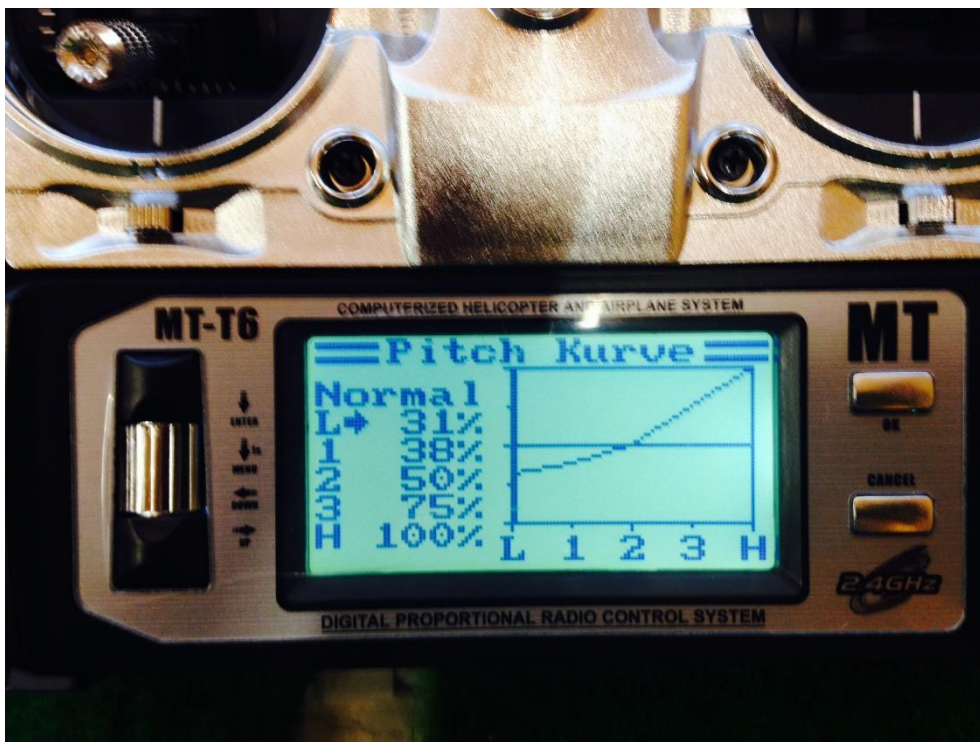

Einstellungen des Senders

Servoeinstellungen beachten!!!!

So richtig!!

Gaskurve im Normalmodus

Einstellungen des Senders

Gaskurve Idle Up (3D Modus)

Pitch Kurve im Normalmodus!!!

Einstellungen des Senders

Gaskurve Idle Up (3D Modus)

Kreisel Normalmodus!!!!

Einstellungen des Senders

Kreisel im 3D Modus (Idle Up)

Einstellungen des Senders

Gas aus!!! Nicht Aktiv

Einstellungen des Senders

Gas aus Aktiv

Einstellungen des Senders

Beschriftung des Senders!!!!

Beschriftung des Senders